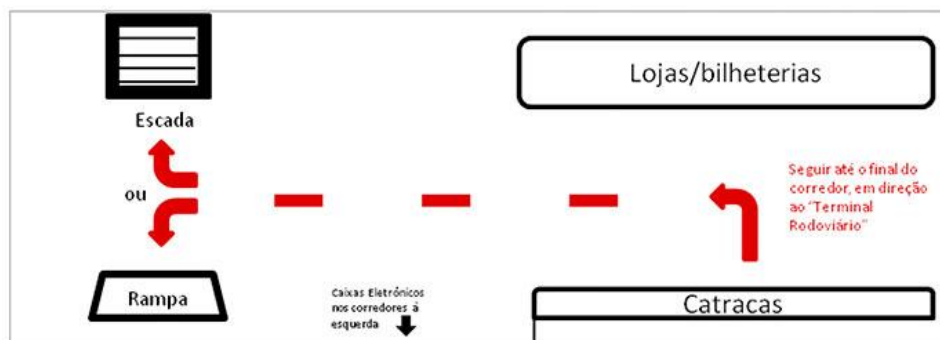

Gran Finale XII Festival Nacional de Corais infantis e Jovens 2014

Local do workshop: Universidade Estadual Paulista

UNESP-IA Universidade Estadual Paulista - Instituto de Artes

SOMENTE para quem vai de carro: estacionamento na Rua Dr. Bento Teobaldo Ferraz,271-Barra Funda- SP

Para quem vai a pé: a entrada principal da Universidade fica a 50 metros da estação do metrô Barra Funda (linha vermelha do metrô), com saída a pé pelo próprio terminal Barra Funda.

ESQUEMA DE ORIENTAÇÃO BÁSICA METRÔ E TREM/ESTAÇÃO BARRA FUNDA – INSTITUTO DE ARTES DA UNESP

1º Passo – Sair do metrô (e terminal ferroviário)

2º Passo – Atravessar a rua

3º Passo – Entrar no IA