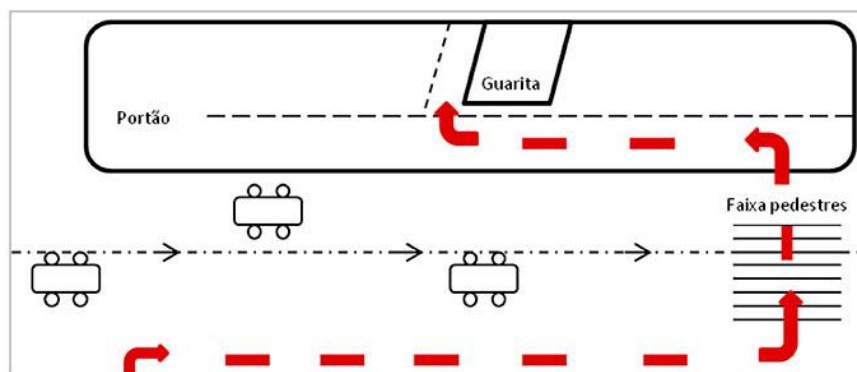

Gran Finale XII Festival Nacional de Corais infantis e Jovens 2014

Local do workshop: Universidade Estadual Paulista

UNESP-IA Universidade Estadual Paulista - Instituto de Artes

SOMENTE para quem vai de carro: estacionamento na Rua Dr. Bento Teobaldo Ferraz,271-Barra Funda- SP

Para quem vai a pé: a entrada principal da Universidade fica a 50 metros da estação do metrô Barra Funda (linha vermelha do metrô), com saída a pé pelo próprio terminal Barra Funda.

ESQUEMA DE ORIENTAÇÃO BÁSICA METRÔ E TREM/ESTAÇÃO BARRA FUNDA – INSTITUTO DE ARTES DA UNESP

1º Passo – Sair do metrô (e terminal ferroviário)

2º Passo – Atravessar a rua

3º Passo – Entrar no IA